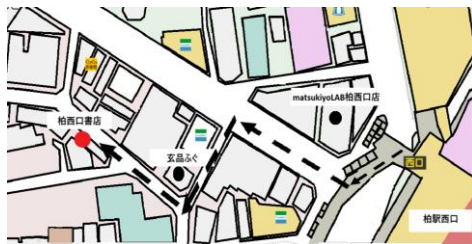

※ 教科書購入のためのお願い ※

- ※ 学校ごとに販売日・販売時間を指定しております。
- ※ 近隣のご迷惑になるような行為はお控えください。
- ※ 手提げ袋は必ずご用意ください。
- ※ 混雑時は時間を改めてご来店されるなどのご協力をお願いします。
- ※ 体調が悪い場合来店をご遠慮ください。予備日がありますので予備日をご利用ください。
- ※ 販売日・予備日両日とも体調など特段の理由で来られない方は電話でご相談ください。
- ※ 4月以降の教科書購入は全て注文扱いになり、少々お時間を頂きます。
- ※ 購入した教科書に間違いが無いか、購入日にご確認下さい。
  記入済みの教科書の返品などはお受けできかねます。
- ※ 教科書の宅配はお受けできません。最寄りのコンビニ等で各自ご対応ください。
- ※ 教科書購入には、図書カード・クレジットカードはご使用になれません。現金のみとなります。
- ※ 電子辞書・紙辞書の購入には、クレジットカードをご使用いただけます。(VISA/MASTER/楽天のみ)
- ※ 駐車場の用意はございません。近隣のコインパーキングなどをご利用ください。
- ※ 必修(全員共通分)はセットになっています。
  選択科目については、お客様ご自身にてご確認の上ご来店ください。
- ※ 不足・乱丁交換の際には購入から2週間以内に**レシートをお持ちの上**、お申し出ください。
  期間外・レシートをお持ちでない場合お受けできかねます。

販売日 3月29日(日) 10:00~17:00	予備日 他の学校と同一のため混雑が予想されます。 できる限り指定販売日にご来店ください。
販売場所 柏西口書店 教科書販売所	3月31日(火) 10:00~17:00

《教科書販売所》
柏西口書店
千葉県柏市旭町1-4-5
TEL:04-7144-2111
<https://kashiwa-n-syoten.com/>