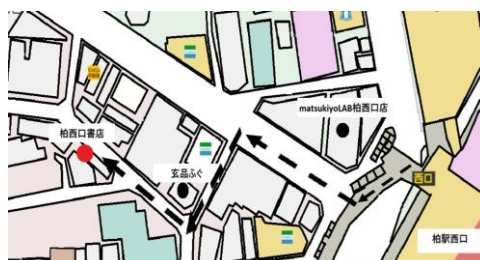

教科書の合計金額をお書きください

必修合計	¥15,131
選択合計	¥
全ての合計	¥

《教科書販売所》

柏西口書店

千葉県柏市旭町1-4-5

TEL:04-7144-2111

<https://kashiwa-n-syoten.com/>

地図QRコード