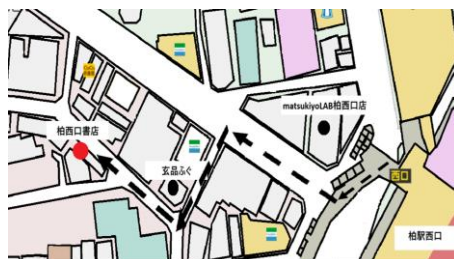

●選択科目(説明会時に発表される教科を購入する)

教芸	音I	027-902	高校生の音楽1	544	選 択
日文	美I	702	高校生の美術1	1322	
日文	工I	701	工芸I	903	
光村	書I	038-901	書I	577	

合計	音楽選択	美術選択	工芸選択	書道選択
	¥31,114	¥31,892	¥31,473	¥31,147

《教科書販売所》

柏西口書店

千葉県柏市旭町1-4-5

TEL:04-7144-2111

<https://kashiwa-n-syoten.com/>

地図QRコード