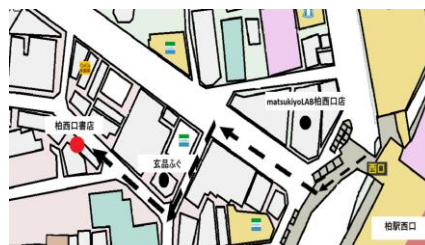

購入する教科書の価格をお書きください

必修合計	¥18,198
選択科目合計	¥
全ての合計	¥

《教科書販売所》

柏西口書店

千葉県柏市旭町1-4-5

TEL:0471442111

<https://kashiwanasyoten.com/>

地図QRコード