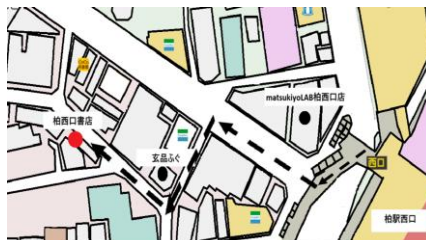

●芸術選択(学校が発表する教科となります)

教芸	音 I	027-901	MOUSA 1	544	選択
光村	美 I	038-901	美術1	1,322	
光村	書 I	038-901	書 I	577	

合計	音楽選択	美術選択	書道選択
	¥29,975	¥30,753	¥30,008

《教科書販売所》

柏西口書店

千葉県柏市旭町1-4-5

TEL:04-7144-2111

<https://kashiwa-n-syoten.com/>

地図QRコード