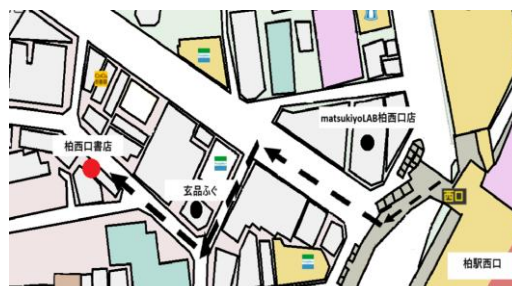

販売日 3月26日(木) 10:00~17:00
販売場所 柏西口書店 教科書販売所

予備日 他の学校と同一のため混雑が予想されます。 できる限り指定販売日にご来店ください。
3月30日(月) 10:00~17:00

《教科書販売所》

柏西口書店

千葉県柏市旭町1-4-5

TEL:04-7144-2111

<https://kashiwa-n-syoten.com/>

地図QRコード